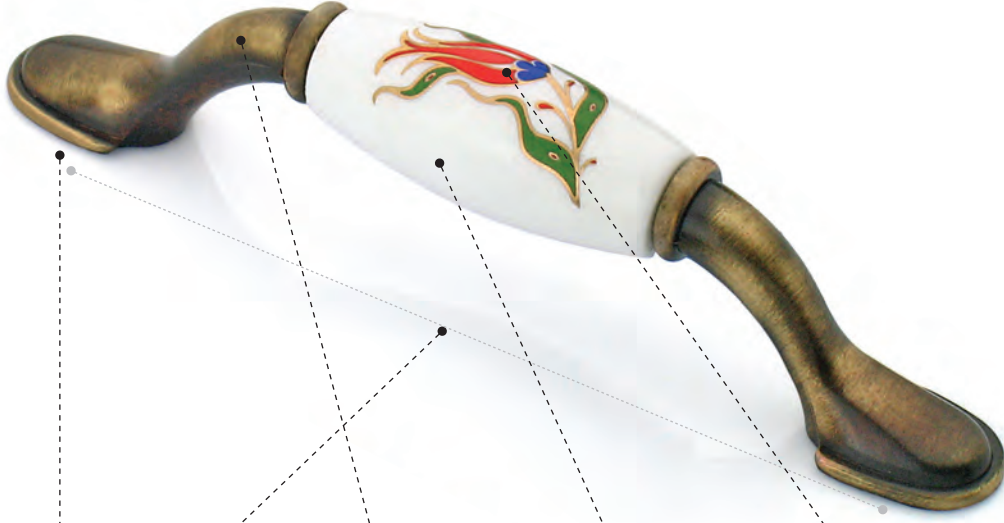

PİMLİ ASKI

675

KUPA ASKI

625

YELPAZE ASKI

630

• 2705 96 22 32 26

MODEL	ÖLÇÜ (mm)	METAL RENGİ	PORSELEN RENGİ	DESEN KODU
2705	96	22	32	26