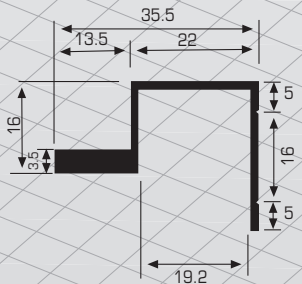

60510

BOY KULP KARŞILIĞI