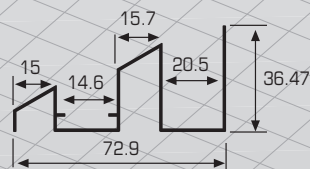

KOD	MT / BOY	YÜZEY	1 PK. / AD
600262	2	Naturel	4
600262,5	2,5	Naturel	4
600263	3	Naturel	4
600263,5	3,5	Naturel	4
600264	4	Naturel	4
600265	5	Naturel	4
600266	6	Naturel	4
60026207	2	Press	4
600262,507	2,5	Press	4
60026307	3	Press	4

60027

ALT RAY