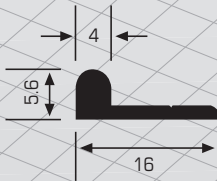

KOD	MT / BOY	YÜZEY	1 PK. / AD
602852	2	Naturel	20
602852,5	2,5	Naturel	20
602853	3	Naturel	20
602855	5	Naturel	20
602856	6	Naturel	20