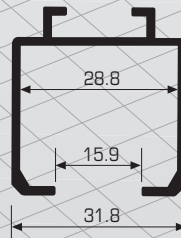

ÜST RAY (FOLYOLU)-(70400 için)

KOD	MT / BOY	YÜZEY	1 PK. / AD
600452	2	Naturel	12
600453	3	Naturel	12
600454	4	Naturel	12
600456	6	Naturel	12