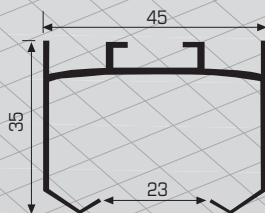

KOD	MT / BOY	YÜZEY	1 PK. / AD
602902	2	Naturel	10
602903	3	Naturel	10
602904	4	Naturel	10
602906	6	Naturel	10