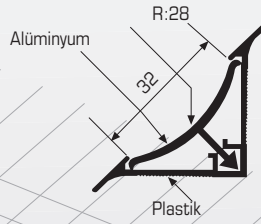

60445

TEZGAH T ÇITA

KOD	BOY	YÜZEY	1 PK. / AD
60445060	60 cm	Naturel	25

60335

SÜPÜRGELİK DÜZ

KOD	MT / BOY	YÜZEY	1 PK. / AD
603353,6	3,66	Naturel	24

60350

SÜPÜRGELİK ÇİZGİLİ