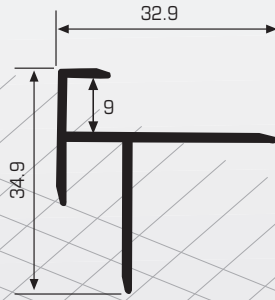

MERDİVEN BİTİM PROFİLİ