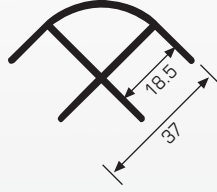

60310

KÖŞE DÖNÜŞ (18°'lık)

KOD	MT / BOY	YÜZEY	1 PK. / AD
603103	3	Naturel	12
603106	6	Naturel	12

60585

KÖŞE PROFİLİ

KOD	MT / BOY	YÜZEY	1 PK. / AD
605853	3	Naturel	20
605856	6	Naturel	20

60590

KÖŞE PROFİLİ

KOD	MT / BOY	YÜZEY	1 PK. / AD
605903	3	Naturel	12
605906	6	Naturel	12

60595

KÖŞE PROFİLİ

KOD	MT / BOY	YÜZEY	1 PK. / AD
605953	3	Naturel	12
605956	6	Naturel	12

60090

DÜZ BAZA (10°'luk)

60250

KOD	MT / BOY	YÜZEY	1 PK. / AD
600903	3	Naturel	10
600904	4	Naturel	10
600906	6	Naturel	10
60090300	3	Inox	10
60090600	6	Inox	10
60090329	3	Parlak	10
60090629	6	Parlak	10

Not: Folyolu ve Fıtıl Takılı

60095

ÇİZGİLİ BAZA (10°'luk)

60250

KOD	MT / BOY	YÜZEY	1 PK. / AD
600953	3	Naturel	10
600954	4	Naturel	10
600956	6	Naturel	10
60095300	3	Inox	10
60095600	6	Inox	10
60095329	3	Parlak	10
60095629	6	Parlak	10

Not: Folyolu ve Fıtıl Takılı