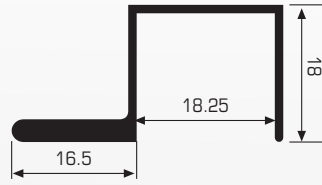

60621

BOY KULP