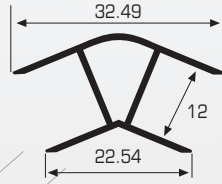

60310

KÖŞE DÖNÜŞ (18°'lık)

KOD	MT / BOY	YÜZEY	1 PK. / AD
603103	3	Naturel	12
603106	6	Naturel	12

60585

KÖŞE PROFİLİ

KOD	MT / BOY	YÜZEY	1 PK. / AD
605853	3	Naturel	20
605856	6	Naturel	20

60590

KÖŞE PROFİLİ

KOD	MT / BOY	YÜZEY	1 PK. / AD
605903	3	Naturel	12
605906	6	Naturel	12

60595

KÖŞE PROFİLİ

KOD	MT / BOY	YÜZEY	1 PK. / AD
605953	3	Naturel	12
605956	6	Naturel	12

60090

DÜZ BAZA (10°'luk)

60250

KOD	MT / BOY	YÜZEY	1 PK. / AD
600903	3	Naturel	10
600904	4	Naturel	10
600906	6	Naturel	10
60090300	3	Inox	10
60090600	6	Inox	10
60090329	3	Parlak	10
60090629	6	Parlak	10

Not: Folyolu ve Fıtıl Takılı

60095

ÇİZGİLİ BAZA (10°'luk)

60250

KOD	MT / BOY	YÜZEY	1 PK. / AD
600953	3	Naturel	10
600954	4	Naturel	10
600956	6	Naturel	10
60095300	3	Inox	10
60095600	6	Inox	10
60095329	3	Parlak	10
60095629	6	Parlak	10

Not: Folyolu ve Fıtıl Takılı