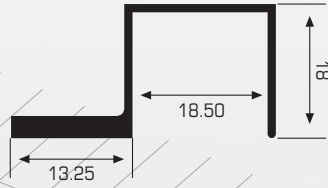

60605

BOY KULP