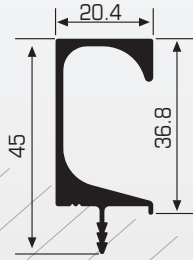

KOD	MT / BOY	YÜZEY	1 PK. / AD
605803	3	Naturel	10
605806	6	Naturel	10
60580329	3	Parlak	10
60580629	6	Parlak	10
60580300	3	Inox	10
60580600	6	Inox	10