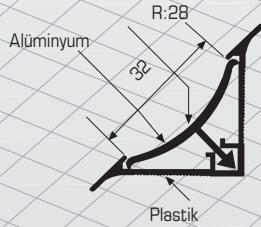

60445

TEZGAH T ÇITA

KOD	BOY	YÜZEY	1 PK. / AD
60445060	60 cm	Naturel	25

60335

SÜPÜRGELİK DÜZ

KOD	MT / BOY	YÜZEY	1 PK. / AD
603353,6	3,66	Naturel	24

60350

SÜPÜRGELİK ÇİZGİLİ