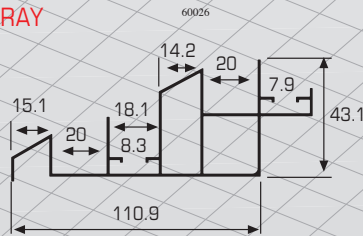

KOD	MT / BOY	YÜZEY	1 PK. / AD
600302	2	Naturel	10
600302,5	2,5	Naturel	10
600303	3	Naturel	10
600303,5	3,5	Naturel	10
600304	4	Naturel	10
600305	5	Naturel	10
600306	6	Naturel	10
60030207	2	Press	10
600302,507	2,5	Press	10
60030307	3	Press	10
600302,573	2,5	Mat Siyah	10
60030373	3	Mat Siyah	10

60026

ALT RAY