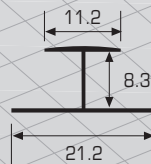

\* 1 Nolu Yüzey Parlak Eloksallıdır.

H PROFİL

KOD	MT / BOY	YÜZEY	1 PK. / AD
603073	3	Naturel	20
603076	6	Naturel	20
60307300	3	Inox	20
60307600	6	Inox	20
60307329	3	Parlak	20
60307629	6	Parlak	20

H PROFİL (8'LİK)