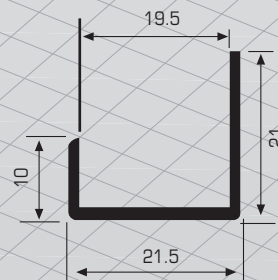

KOD	MT / BOY	YÜZEY	1 PK. / AD
606202	2	Naturel	10
606202,5	2,5	Naturel	10
606203	3	Naturel	10
606205	5	Naturel	10
606206	6	Naturel	10
60620229	2	Parlak	10
606202,529	2,5	Parlak	10
60620329	3	Parlak	10
60620529	5	Parlak	10
60620629	6	Parlak	10

KOD	MT / BOY	YÜZEY	1 PK. / AD
606212	2	Naturel	10
606212,5	2,5	Naturel	10
606213	3	Naturel	10
606215	5	Naturel	10
606216	6	Naturel	10
60621229	2	Parlak	10
606212,529	2,5	Parlak	10
60621329	3	Parlak	10
60621529	5	Parlak	10
60621629	6	Parlak	10

KOD	MT / BOY	YÜZEY	1 PK. / AD
606052	2	Naturel	10
606052,5	2,5	Naturel	10
606053	3	Naturel	10
606055	5	Naturel	10
606056	6	Naturel	10
60605229	2	Parlak	10
606052,529	2,5	Parlak	10
60605329	3	Parlak	10
60605529	5	Parlak	10
60605629	6	Parlak	10
60605200	2	Inox	10
60602,500	2,5	Inox	10
60605300	3	Inox	10
60605500	5	Inox	10
60605600	6	Inox	10

KOD	MT / BOY	YÜZEY	1 PK. / AD
605052	2	Naturel	12
605052,5	2,5	Naturel	12
605053	3	Naturel	12
605055	5	Naturel	12
605056	6	Naturel	12
60505229	2	Parlak	12
605052,529	2,5	Parlak	12
60505329	3	Parlak	12
60505529	5	Parlak	12
60505629	6	Parlak	12
60505210	2	Kim. Parlak	12
605052,510	2,5	Kim. Parlak	12
60505310	3	Kim. Parlak	12

KOD	MT / BOY	YÜZEY	1 PK. / AD
605102	2	Naturel	12
605102,5	2,5	Naturel	12
605103	3	Naturel	12
605105	5	Naturel	12
605106	6	Naturel	12
60510229	2	Parlak	12
605102,529	2,5	Parlak	12
60510329	3	Parlak	12
60510529	5	Parlak	12
60510629	6	Parlak	12
60510210	2	Kim. Parlak	12
605102,510	2,5	Kim. Parlak	12
60510310	3	Kim. Parlak	12