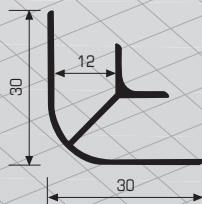

Not: Folyolu ve Fitil Takılı

60120

BAZA DÖNÜŞ

KOD	MT / BOY	YÜZEY	1 PK. / AD
601203	3	Naturel	8
601206	6	Naturel	8

KOD	BOY	YÜZEY	1 PK. / AD
60120010	10 cm	Naturel	100
60120012	12 cm	Naturel	100
60120015	15 cm	Naturel	100