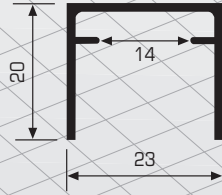

TEKLI ÜST RAY

KOD	MT / BOY	YÜZEY	1 PK. / AD
602802	2	Naturel	20
602802,5	2,5	Naturel	20
602803	3	Naturel	20
602805	5	Naturel	20
602806	6	Naturel	20
602802,573	2,5	Mat Siyah	10