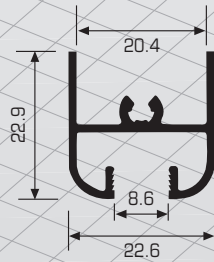

60075

DAR KULP (FOLYOLU)

KOD	MT / BOY	YÜZEY	1 PK. / AD
600753	3	Naturel	10
600754,3	4,3	Naturel	10
600754,9	4,9	Naturel	10
600756	6	Naturel	10
60075300	3	Inox	10
600754,300	4,3	Inox	10
600754,900	4,9	Inox	10
60075600	6	Inox	10
60075329	3	Parlak	10
600754,329	4,3	Parlak	10
600754,929	4,9	Parlak	10
60075629	6	Parlak	10

60050

ÜST RAY (FOLYOLU)

KOD	MT / BOY	YÜZEY	1 PK. / AD
600503	3	Naturel	6
600504,5	4,5	Naturel	6
600505	5	Naturel	6
600506	6	Naturel	6
60050300	3	Inox	6
60050600	6	Inox	6
60050329	3	Parlak	6
60050529	5	Parlak	6
60050629	6	Parlak	6
KALIN			
600516	6	Naturel	6
60051600	6	Inox	6

60055

ÜST BAĞLANTI (FOLYOLU)

KOD	MT / BOY	YÜZEY	1 PK. / AD
600553	3	Naturel	16
600556	6	Naturel	16
60055300	3	Inox	16
60055600	6	Inox	16
60055329	3	Parlak	16
60055629	6	Parlak	16

60060

ORTA BAĞLANTI (FOLYOLU)

KOD	MT / BOY	YÜZEY	1 PK. / AD
600603	3	Naturel	15
600606	6	Naturel	15
60060300	3	Inox	15
60060600	6	Inox	15
60060329	3	Parlak	15
60060629	6	Parlak	15