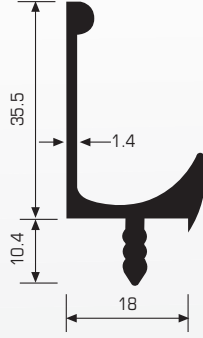

KOD	MT / BOY	YÜZEY	1 PK. / AD
602653	3	Naturel	10
6026536	6	Naturel	10
60265329	3	Parlak	10
60265629	6	Parlak	10
60265300	3	Inox	10
60265600	6	Inox	10
602663	3	Kim. Parlak	10