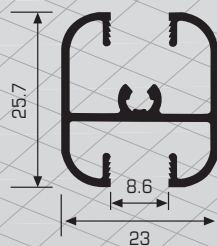

60055

ÜST BAĞLANTI (FOLYOLU)

KOD	MT / BOY	YÜZEY	1 PK. / AD
600553	3	Naturel	16
600556	6	Naturel	16
60055300	3	Inox	16
60055600	6	Inox	16
60055329	3	Parlak	16
60055629	6	Parlak	16

60060

ORTA BAĞLANTI (FOLYOLU)