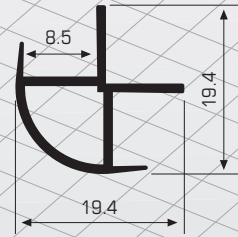

60585

KÖŞE PROFİLİ

KOD	MT / BOY	YÜZEY	1 PK. / AD
605853	3	Naturel	20
605856	6	Naturel	20

60590

KÖŞE PROFİLİ

KOD	MT / BOY	YÜZEY	1 PK. / AD
605903	3	Naturel	12
605906	6	Naturel	12

60595

KÖŞE PROFİLİ