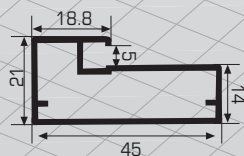

KOD	MT / BOY	YÜZEY	1 PK. / AD
603953	3	Naturel	12
603956	6	Naturel	12
60395300	3	Inox	12
60395600	6	Inox	12
60395329	3	Parlak	12
60395629	6	Parlak	12

60400

(FOLYOLU)

ÇERÇEVE KAPAK PROFİLİ GENİŞ