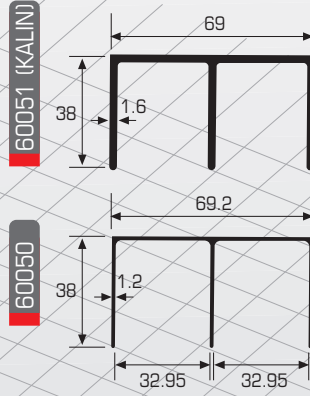

60075

DAR KULP (FOLYOLU)

KOD	MT / BOY	YÜZEY	1 PK. / AD
600753	3	Naturel	10
600754,3	4,3	Naturel	10
600754,9	4,9	Naturel	10
600756	6	Naturel	10
60075300	3	Inox	10
600754,300	4,3	Inox	10
600754,900	4,9	Inox	10
60075600	6	Inox	10
60075329	3	Parlak	10
600754,329	4,3	Parlak	10
600754,929	4,9	Parlak	10
60075629	6	Parlak	10

60050

ÜST RAY (FOLYOLU)

KOD	MT / BOY	YÜZEY	1 PK. / AD
600503	3	Naturel	6
600504,5	4,5	Naturel	6
600505	5	Naturel	6
600506	6	Naturel	6
60050300	3	Inox	6
60050600	6	Inox	6
60050329	3	Parlak	6
60050529	5	Parlak	6
60050629	6	Parlak	6
KALIN			
600516	6	Naturel	6
60051600	6	Inox	6

60055

ÜST BAĞLANTI (FOLYOLU)

KOD	MT / BOY	YÜZEY	1 PK. / AD
600553	3	Naturel	16
600556	6	Naturel	16
60055300	3	Inox	16
60055600	6	Inox	16
60055329	3	Parlak	16
60055629	6	Parlak	16

60060

ORTA BAĞLANTI (FOLYOLU)

KOD	MT / BOY	YÜZEY	1 PK. / AD
600603	3	Naturel	15
600606	6	Naturel	15
60060300	3	Inox	15
60060600	6	Inox	15
60060329	3	Parlak	15
60060629	6	Parlak	15