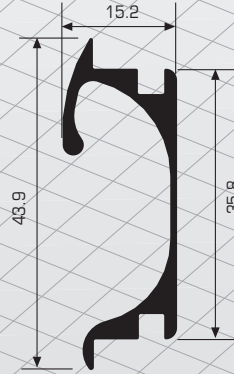

KOD	MT / BOY	YÜZEY	1 PK. / AD
605302	2	Naturel	10
605302,5	2,5	Naturel	10
605303	3	Naturel	10
605305	5	Naturel	10
605306	6	Naturel	10
60530229	2	Parlak	10
605302,529	2,5	Parlak	10
60530329	3	Parlak	10
60530529	5	Parlak	10
60530629	6	Parlak	10
60530200	2	Inox	10
605302,500	2,5	Inox	10
60530300	3	Inox	10
60530500	5	Inox	10
60530600	6	Inox	10