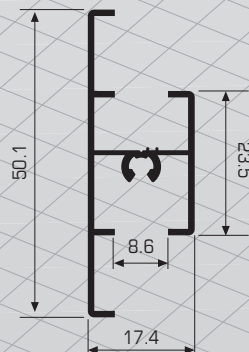

KOD	MT / BOY	YÜZEY	1 PK. / AD
605403	3	Naturel	10
605404,3	4,5	Naturel	10
605404,9	4,9	Naturel	10
605406	6	Naturel	10
60540300	3	Inox	10
605404,300	4,3	Inox	10
605404,900	4,9	Inox	10
60540600	6	Inox	10
60540329	3	Parlak	10
605404,329	4,3	Parlak	10
605404,929	4,9	Parlak	10
60540629	6	Parlak	10

60545

ORTA BAĞLANTI (FOLYOLU)