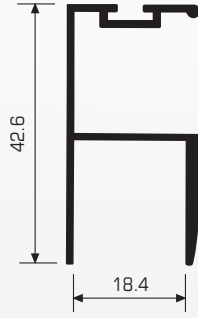

60015

BOY KULP (FOLYOLU)

KOD	MT / BOY	YÜZEY	1 PK. / AD
600152	2	Naturel	10
600152,5	2,5	Naturel	10
600153	3	Naturel	10
600155	5	Naturel	10
600156	6	Naturel	10
FİTİLİ TAKILI			
6001502	2	Naturel	10
6001502,5	2,5	Naturel	10
6001503	3	Naturel	10

60020

BOY KULP

KOD	MT / BOY	YÜZEY	1 PK. / AD
600202	2	Naturel	10
600202,5	2,5	Naturel	10
600203	3	Naturel	10
600205	5	Naturel	10
600206	6	Naturel	10
FİTİLİ TAKILI			
6002012	2	Naturel	10
6002012,5	2,5	Naturel	10
6002013	3	Naturel	10

60255

OVAL BOY KULP

KOD	MT / BOY	YÜZEY	1 PK. / AD
602552	2	Naturel	10
602552,5	2,5	Naturel	10
602553	3	Naturel	10
602555	5	Naturel	10
602556	6	Naturel	10

60260

BOY KULP

KOD	MT / BOY	YÜZEY	1 PK. / AD
602602	2	Naturel	10
602602,5	2,5	Naturel	10
602603	3	Naturel	10
602605	5	Naturel	10
602606	6	Naturel	10
60260229	2	Parlak	10
602602,529	2,5	Parlak	10
60260329	3	Parlak	10
60260529	5	Parlak	10
60260629	6	Parlak	10
60260310	3	Kim. Parlak	10