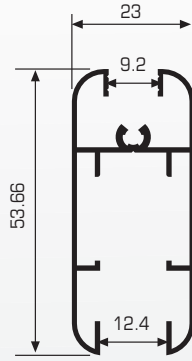

60565

ALT BAĞLANTI (FOLYOLU)