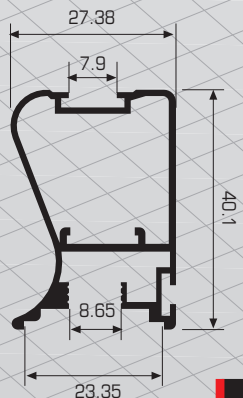

60522

KAPAKLI ALT RAY

KOD	MT / BOY	YÜZEY	1 PK. / AD
605223	3	Naturel	8
605226	6	Naturel	8
60522300	3	Inox	8
60522600	6	Inox	8
60522329	3	Parlak	8
60522629	6	Parlak	8

60560

KULP (FOLYOLU)

KOD	MT / BOY	YÜZEY	1 PK. / AD
605603	3	Naturel	10
605604,3	4,3	Naturel	10
605604,9	4,9	Naturel	10
605606	6	Naturel	10
60560300	3	Inox	10
605604,300	4,3	Inox	10
605604,900	4,9	Inox	10
60560600	6	Inox	10
60560329	3	Parlak	10
605604,329	4,3	Parlak	10
605604,929	4,9	Parlak	10
60560629	6	Parlak	10