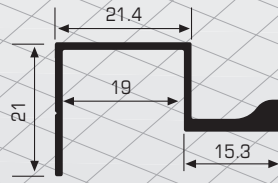

60505

BOY KULP