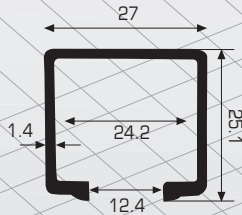

KOD	MT / BOY	YÜZEY	1 PK. / AD
604152	2	Naturel	12
604153	3	Naturel	12
604154	4	Naturel	12
604156	6	Naturel	12