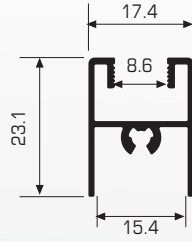

ÜST BAĞLANTI (FOLYOLU)

KOD	MT / BOY	YÜZEY	1 PK. / AD
605503	3	Naturel	16
605506	6	Naturel	16
60550300	3	Inox	16
60550600	6	Inox	16
60550329	3	Parlak	16
60550629	6	Parlak	16