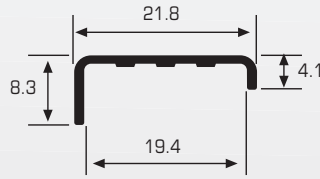

KOD	MT / BOY	YÜZEY	1 PK. / AD
602052	2	Naturel	50
602053	3	Naturel	50
602054	4	Naturel	50
602056	6	Naturel	50

60126

U PROFİL

KOD	MT / BOY	YÜZEY	1 PK. / AD
601263	3	Naturel	50
601266	6	Naturel	50
60126329	3	Parlak	40
60126629	6	Parlak	40
60126300	3	Inox	40
60126600	6	Inox	40

60135

SUNTA KENAR PROFİLİ