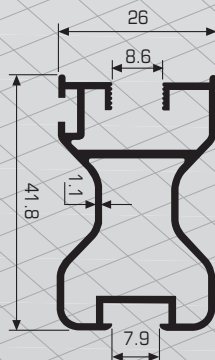

KOD	MT / BOY	YÜZEY	1 PK. / AD
600702	2	Naturel	8
600703	3	Naturel	8
600704,3	4,3	Naturel	8
600704,5	4,5	Naturel	8
600704,9	4,9	Naturel	8
600706	6	Naturel	8
60070200	2	Inox	8
60070300	3	Inox	8
600704,300	4,3	Inox	8
600704,900	4,9	Inox	8
60070600	6	Inox	8
60070229	2	Parlak	8
60070329	3	Parlak	8
600704,329	4,3	Parlak	8
600704,929	4,9	Parlak	8
60070629	6	Parlak	8