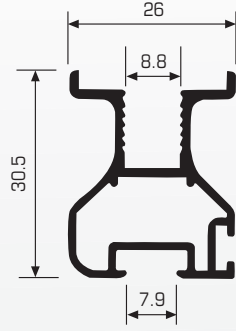

60075

DAR KULP (FOLYOLU)

KOD	MT / BOY	YÜZEY	1 PK. / AD
600753	3	Naturel	10
600754,3	4,3	Naturel	10
600754,9	4,9	Naturel	10
600756	6	Naturel	10
60075300	3	Inox	10
600754,300	4,3	Inox	10
600754,900	4,9	Inox	10
60075600	6	Inox	10
60075329	3	Parlak	10
600754,329	4,3	Parlak	10
600754,929	4,9	Parlak	10
60075629	6	Parlak	10

60050

ÜST RAY (FOLYOLU)

KOD	MT / BOY	YÜZEY	1 PK. / AD
600503	3	Naturel	6
600504,5	4,5	Naturel	6
600505	5	Naturel	6
600506	6	Naturel	6
60050300	3	Inox	6
60050600	6	Inox	6
60050329	3	Parlak	6
60050529	5	Parlak	6
60050629	6	Parlak	6
KALIN			
600516	6	Naturel	6
60051600	6	Inox	6

60055

ÜST BAĞLANTI (FOLYOLU)

KOD	MT / BOY	YÜZEY	1 PK. / AD
600553	3	Naturel	16
600556	6	Naturel	16
60055300	3	Inox	16
60055600	6	Inox	16
60055329	3	Parlak	16
60055629	6	Parlak	16

60060

ORTA BAĞLANTI (FOLYOLU)

KOD	MT / BOY	YÜZEY	1 PK. / AD
600603	3	Naturel	15
600606	6	Naturel	15
60060300	3	Inox	15
60060600	6	Inox	15
60060329	3	Parlak	15
60060629	6	Parlak	15