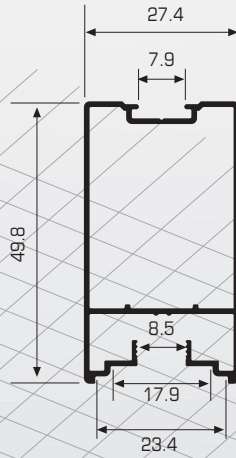

60565

ALT BAĞLANTI (FOLYOLU)

KOD	MT / BOY	YÜZEY	1 PK. / AD
605653	3	Naturel	10
605656	6	Naturel	10
60565300	3	Inox	10
60565600	6	Inox	10
60565329	3	Parlak	10
60565629	6	Parlak	10

60535

YAN KULP (FOLYOLU)

KOD	MT / BOY	YÜZEY	1 PK. / AD
605353	3	Naturel	10
605354,3	4,5	Naturel	10
605354,9	4,9	Naturel	10
605356	6	Naturel	10
60535300	3	Inox	10
605354,300	4,3	Inox	10
605354,900	4,9	Inox	10
60535600	6	Inox	10
60535329	3	Parlak	10
605354,329	4,3	Parlak	10
605354,929	4,9	Parlak	10
60535629	6	Parlak	10