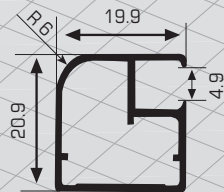

KOD	MT / BOY	YÜZEY	1 PK. / AD
603503,66	3,66	Naturel	24

60395

(FOLYOLU)

ÇERÇEVE KAPAK PROFİLİ DAR