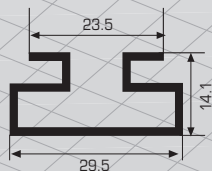

60190

RAF PROFİLİ

KOD	MT / BOY	YÜZEY	1 PK. / AD
601903	3	Naturel	20
601906	6	Naturel	20

60385

RAF PROFİLİ -GENİŞ

KOD	MT / BOY	YÜZEY	1 PK. / AD
603853	3	Naturel	20
603856	6	Naturel	20

60425

SIVA MASTARI