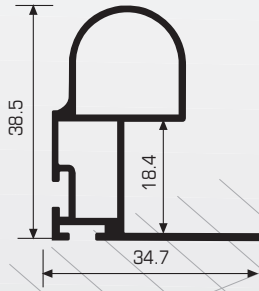

60015

BOY KULP (FOLYOLU)

KOD	MT / BOY	YÜZEY	1 PK. / AD
600152	2	Naturel	10
600152,5	2,5	Naturel	10
600153	3	Naturel	10
600155	5	Naturel	10
600156	6	Naturel	10
FİTİLİ TAKILI			
6001502	2	Naturel	10
6001502,5	2,5	Naturel	10
6001503	3	Naturel	10

60020

BOY KULP

KOD	MT / BOY	YÜZEY	1 PK. / AD
600202	2	Naturel	10
600202,5	2,5	Naturel	10
600203	3	Naturel	10
600205	5	Naturel	10
600206	6	Naturel	10
FİTİLİ TAKILI			
6002012	2	Naturel	10
6002012,5	2,5	Naturel	10
6002013	3	Naturel	10

60255

OVAL BOY KULP

KOD	MT / BOY	YÜZEY	1 PK. / AD
602552	2	Naturel	10
602552,5	2,5	Naturel	10
602553	3	Naturel	10
602555	5	Naturel	10
602556	6	Naturel	10

60260

BOY KULP

KOD	MT / BOY	YÜZEY	1 PK. / AD
602602	2	Naturel	10
602602,5	2,5	Naturel	10
602603	3	Naturel	10
602605	5	Naturel	10
602606	6	Naturel	10
60260229	2	Parlak	10
602602,529	2,5	Parlak	10
60260329	3	Parlak	10
60260529	5	Parlak	10
60260629	6	Parlak	10
60260310	3	Kim. Parlak	10