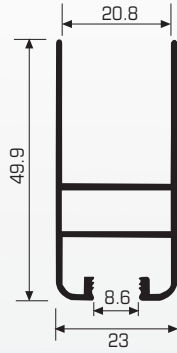

60065

ALT BAĞLANTI (FOLYOLU)