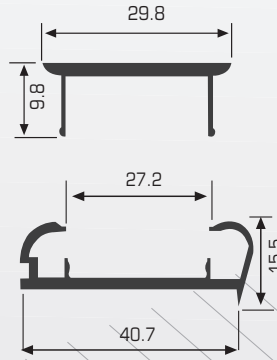

60425

SIVA MASTARI

KOD	MT / BOY	YÜZEY	1 PK. / AD
604253	3	Press	8
604256	6	Press	8

60488

TEZGAH ÖN PROFİLİ

KOD	MT / BOY	YÜZEY	1 PK. / AD
604883	3	Naturel	8
604884	4	Naturel	8
604886	6	Naturel	8
60488329	3	Parlak	8
60488429	4	Parlak	8
60488629	6	Parlak	8

60435

YAN KAPAMA

KOD	BOY	YÜZEY	1 PK. / AD
60435060	60 cm	Naturel	25

60440

TEZGAH ARA ÇİTA

KOD	BOY	YÜZEY	1 PK. / AD
60440060	60 cm	Naturel	25

60450

KÖŞE SAÇI (60395 İÇİN)

60455

KÖŞE SAÇI (60400 İÇİN)

604603-604613

CAM FİTİLİ

KOD	KULLANILDIĞI PROFİL	TANIM	AMBALAJ
6045017	60395	Köşe Saçı	100 ad(+200ad vida)
6045542.5	60400	Köşe Saçı	100 ad(+200ad vida)
604603	60395	Cam Fıtılı	3 mt x 50 ad
604613	60400	Cam Fıtılı	3 mt x 50 ad