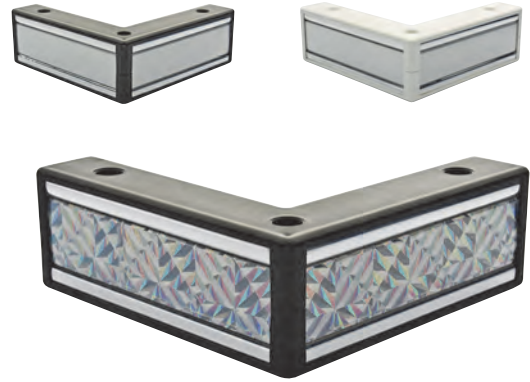

Hammadde : Pls + Abs

KOD: 2965

ANATOLIA ELKAMET

☒ SİYAH ☐ BEYAZ

RENK	L	H	KOLİ ADEDİ
BEYAZ	140 mm	50 mm	164
SİYAH	140 mm	50 mm	164