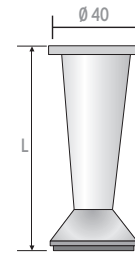

SATEN

Ø	L	KOLİ ADEDİ	AĞIRLIK	m ³
25x25 mm	10 cm	50	2.63kg	0.016

Hammadde : Abs

KOD: 3115**TOMBUL AYAK**

KROM

L	Ø	KOLİ ADEDİ
10 cm	40 mm	200

Hammadde : Abs

KOD: 1705**Ø 40 mm SÜTUN AYAK**