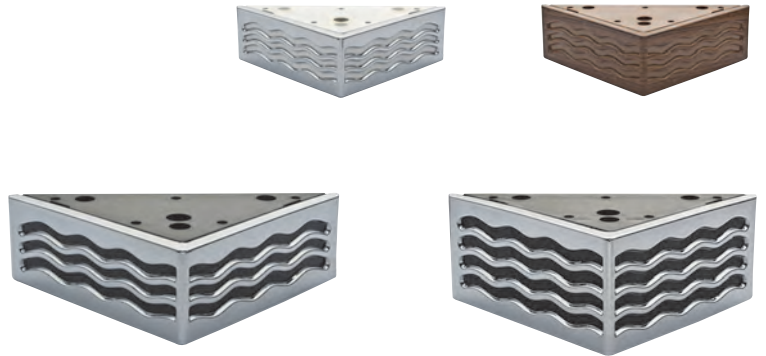

Hammadde : Pls + Abs

KOD: 2955**BRAVO KLASİK**
 SİYAH BEYAZ AĞŞAP

L	H	KOLİ ADEDİ
120 mm	45 mm	212
120 mm	60 mm	182

Hammadde : Pls + Abs

KOD: 3140 PLATO KARE AYAK**KOD: 3141 PLATO ELİPS AYAK**

 KROM  SATEN

RENK	L	KOLİ ADEDİ
SATEN	12 cm	50
KROM	12 cm	50