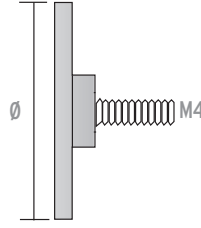

KOD: 33015 PASLANMAZ CAM FLANŞI

İNOX

Ø	M	KOLİ ADEDİ	AĞIRLIK
35 mm	M-4	50	2.50kg
45 mm	M-4	50	-
55 mm	M-4	50	5kg
65 mm	M-4	50	6kg
80 mm	M-5	30	6.50kg