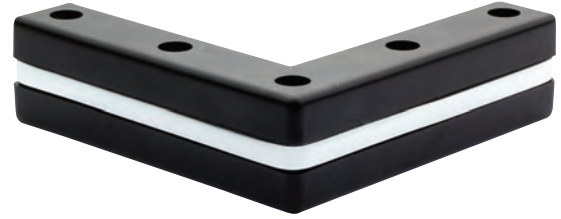

Hammadde : Abs

KOD: 2875**MAXİ AYAK**

SİYAH

VENGE

L	L1	H	KOLİ ADEDİ
14 cm	14 cm	4 cm	110
19 cm	19 cm	5 cm	110

Hammadde : ABS

KOD: 2880**MAXİ STAR AYAK**

SİYAH