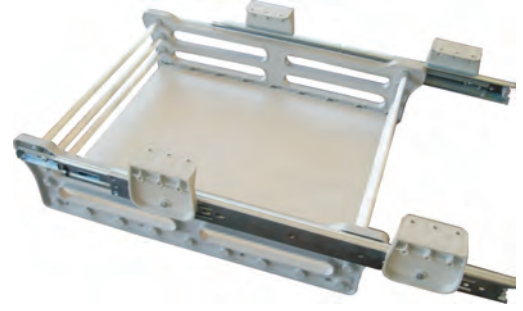

KOD:38001 ELBİSE ASKI ASANSÖRÜ

KOLİ	AĞIRLIK	m ³
12	19kg	0.056

Hammadde : Metal+Plastik

KOD:38015 1. PANTOLON ASKILIĞI

EN	BOY	KOLİ
47	40	6
47	45	6
47	50	6
37	40	6
37	45	6
37	50	6

KOD:38016 2. PANTOLON ASKILIĞI

EN	BOY	KOLİ
47	40	6
47	45	6
47	50	6

KOD:38017 3. PANTOLON ASKILIĞI

EN	BOY	KOLİ
47	60	6

KOD:38013 **ÇEKMECE SEPETİ**

EN	BOY	KOLİ
47	40	6
47	45	6
47	50	6

KOD:38014 **KAZAKLIK**

EN	BOY	KOLİ
47	40	6
47	45	6
47	50	6

KOD:350 **PLASTİK MENFEZ**
 BEYAZ

KOD	ÖLÇÜ (cm)	KOLİ
3502828	28 x 28	15
3503540	35 x 40	15
3504044	40 x 44	15
3504052	40 x 52	15

KOD:350 **PLASTİK MENFEZ**
 BEYAZ

KOD	ÖLÇÜ (cm)	KOLİ
3504548	45 x 48	15
3504556	45 x 56	15
3504952	49 x 52	15
3504564	45 x 64	15