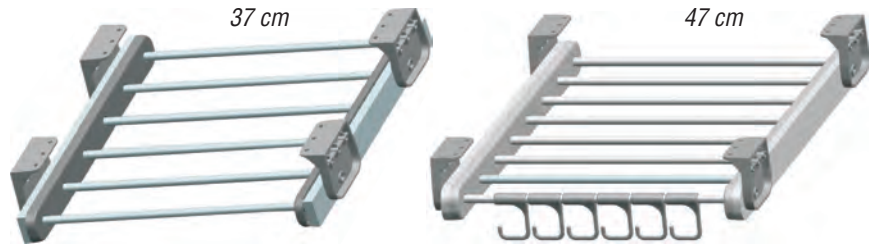

KOD:38001 ELBİSE ASKI ASANSÖRÜ

KOLİ	AĞIRLIK	m ³
12	19kg	0.056

Hammadde : Metal+Plastik

KOD:38015 1. PANTOLON ASKILIĞI

EN	BOY	KOLİ
47	40	6
47	45	6
47	50	6
37	40	6
37	45	6
37	50	6

KOD:38016 2. PANTOLON ASKILIĞI

EN	BOY	KOLİ
47	40	6
47	45	6
47	50	6

KOD:38017 3. PANTOLON ASKILIĞI

EN	BOY	KOLİ
47	60	6

KOD:38013 **ÇEKMECE SEPETİ**

EN	BOY	KOLİ
47	40	6
47	45	6
47	50	6

KOD:38014 **KAZAKLIK**

EN	BOY	KOLİ
47	40	6
47	45	6
47	50	6

KOD:350 **PLASTİK MENFEZ**
 BEYAZ

KOD	ÖLÇÜ (cm)	KOLİ
3502828	28 x 28	15
3503540	35 x 40	15
3504044	40 x 44	15
3504052	40 x 52	15

KOD:350 **PLASTİK MENFEZ**
 BEYAZ

KOD	ÖLÇÜ (cm)	KOLİ
3504548	45 x 48	15
3504556	45 x 56	15
3504952	49 x 52	15
3504564	45 x 64	15

KOD:350 **PLASTİK MENFEZ**
 BEYAZ

KOD	ÖLÇÜ (cm)	KOLİ
3505556	55 x 56	15
3505564	55 x 64	15
3504968	49 x 68	15
3505860	58 x 60	15