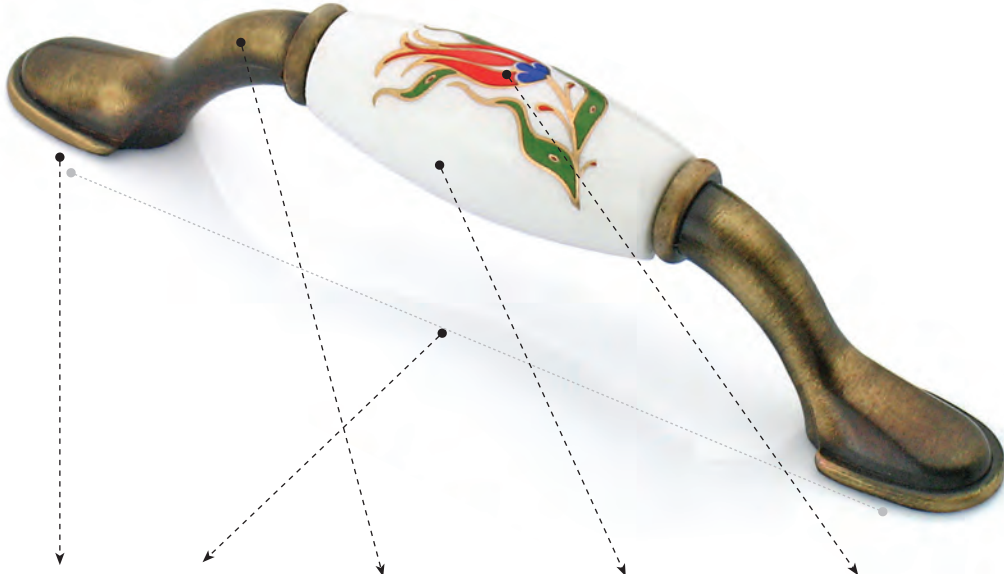

Profil: 20x10

**BUHARA** 3280

Profil: 20x10

SULTAN

3335

Ø 10

CIZILLI

4100

Profil: 20x10

• 2705 96 22 32 26

MODEL	ÖLÇÜ (mm)	METAL RENGİ	PORSELEN RENGİ	DESEN KODU
2705	96	22	32	26

KOD: 2760 22 32 04

MODEL	METAL RENGİ	PORSELEN RENGİ	DESEN KODU
2760	22	32	04

KOD: 2845 32 130

MODEL	PORSELEN RENGİ	DESEN KODU
2845	32	130