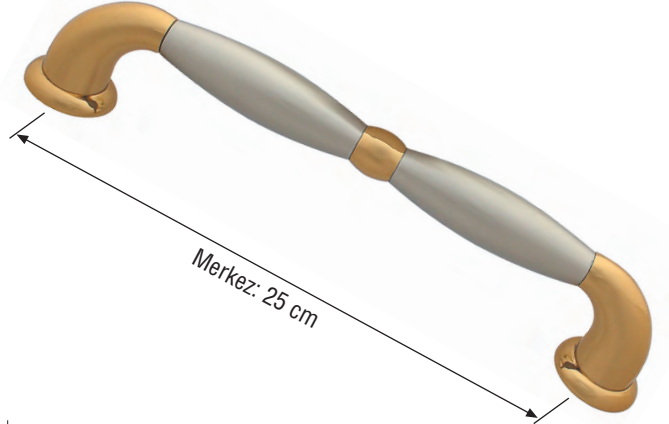

ALTIN

ÇİFT RENKLER

SATEN / SATEN / KROM

15 cm 25 cm 40 cm 50 cm

**LALE ÇEKME**

(PİRİNÇ) KOD: 30511 Büyük  
(PİRİNÇ) KOD: 30512 Küçük

**Rozetli**

Büyük KOD: 31309  
Küçük KOD: 31310

**LALE ÇEKME**

(ALM.) KOD: 30515 Büyük  
(ALM.) KOD: 30516 Küçük

**Rozetli**

Büyük KOD: 31307  
Küçük KOD: 31308

**YAN ÇEKME**

(PİRİNÇ) KOD: 30513

**OVAL ÇEKME**

(PİRİNÇ) KOD: 30514

**OSMANLI ÇEKME**  
(ALM.) KOD: 30306

**ZEPLİN ÇEKME**  
(ALM.) KOD: 30315

**SİRENA ÇEKME**  
(ALM.) KOD: 30517

**LİBERO ÇEKME**  
(ALM.) KOD: 30518

**KÜÇÜK KUMRU ÇEKME (PİRİNÇ)**  
KOD: 30510

**KİLİTLİ ÇEKME (ALM.)**  
KOD: 30520

**ELİF ÇEKME (ZAMAK)**  
KOD: 30519