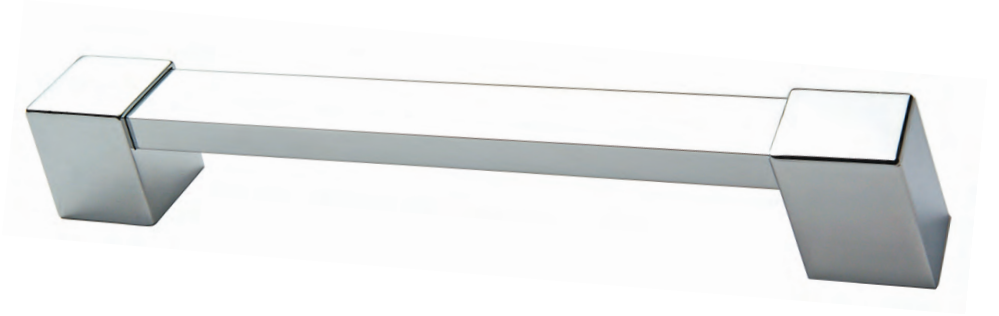

ARTE

1375

VIZYON

1355

NACAR

1350