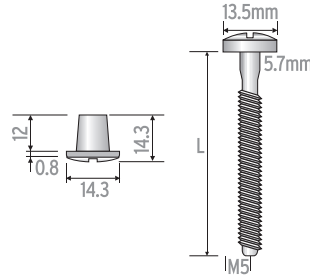

KOD: 35701 MİNİ MONTEBENT

NİKEL

L	M	KOLİ ADEDİ
30 mm	5	1.000