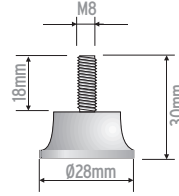

SİYAH

Ø	L	KUTU
8	30	5000

Hammadde : Pls.

**KOD: 34502** AHŞAP KAVALYE

Ø	L	AĞIRLIK
8	30	20 kg
10	30	20 kg

Hammadde : Ağaç

KOD: 34401 KÜÇÜK BİNGO
 PLASTİK RENKLER

Ø	L	M	KUTU	AĞIRLIK
28mm	30mm	8	1000	6.70 kg