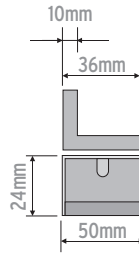

Hammadde : Pls.+Metal

KOD: 34701

DOLAP ASKI ELEMANI (1,5 mm)

☐ PLASTİK RENKLER

☐ KUTU

☐ AĞIRLIK

☐ m³

250

9.30kg

0.011