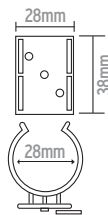

KOD: 60245 ALM. /60246 PVC**BAZA KLİPSİ**
 BEYAZ

KOD	L	L1	KOLİ ADEDİ
60245 ALM	28mm	38mm	300
60246 PVC			300

PVC. BAZA İÇİN

ALM. BAZA İÇİN

Hammadde : Plastik

KOD: 38317 **KABLO KANALI**

PLASTİK RENKLER

Ø	M	KUTU
60 mm	100 mm	20