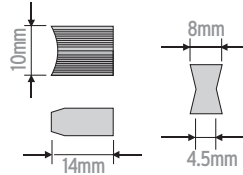

KOD: 34901 KIRLANGIÇ BAĞLANTI

PLASTİK RENKLER

KUTU

3000

Hammadde : Pls.