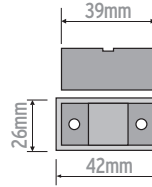

Hammadde : Metal+Pls

KOD: 34902

KAPAKLI KÖŞE BAĞLANTI

☐ PLASTİK RENKLER

☐ KUTU

300