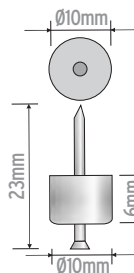

KOD: 33308 ÇİVİLİ RAF PİMİ

PLASTİK RENKLER

Ø	L	KUTU	AĞIRLIK
10mm	23mm	2000	2.05kg