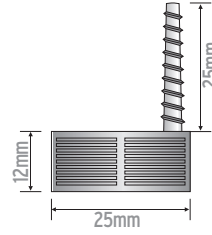

**KOD: 36001** BLUM BAĞLANTI

PLASTİK RENKLER

Ø	L	M	KUTU	AĞIRLIK	m ³
25mm	30mm	25mm	1000	15.40kg	0.015

Hammadde : Pls.

**KOD: 34907** PLASTİK (H) KIRLANGIÇ

PLASTİK RENKLER

9 x 14 x 6

KUTU