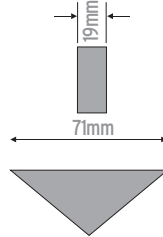

KOD: 34101 BEŞİK APARATI

SİYAH

KUTU	AĞIRLIK
20	2.25 kg

Hammadde : Plastik

KOD: 35305 KÖŞE KORUYUCU

SİYAH

L	L1	KUTU
19mm	71 mm	3000

Hammadde : Plastik