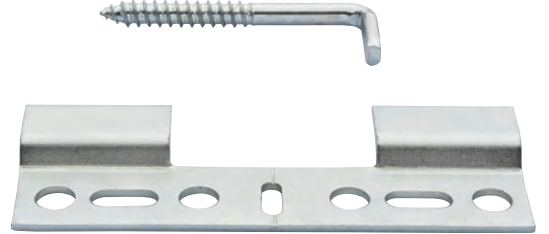

KOLİ ADEDİ
200

Hammadde : Plastik

KOD: 34705 ASKI ELEMANI

PLASTİK RENKLER

KOLİ ADEDİ
100

Hammadde : Plastik

KOD: 34707 ASKI KANCASI
KOD: 34708 ASKI SACI

ÜRÜN	ÖLÇÜ	KOLİ ADEDİ
ASKI KANCASI	6x60 mm	200
ASKI SACI	100 mm	200