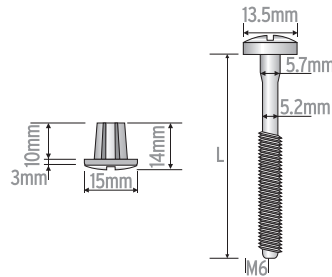

KOD: 35702 METAL MONTEBENT

ÇİNKO

L	M	KOLİ ADEDİ
40 mm	6	500
60 mm	6	500
80 mm	6	500