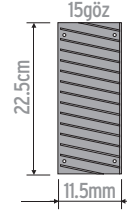

Hammadde : Plastik
KOD: 34904 PLS. ARKALIK SIKIŞTIRICI
 PLASTİK RENKLER

L	L1	L2	KUTU	AĞIRLIK
15mm	15mm	10mm	2000	1.30 kg

Hammadde : Plastik

KOD: 35201 CD APARATI YATAY

SİYAH GRI

L	L1	KUTU
11.50mm	225mm	28

Hammadde : Plastik