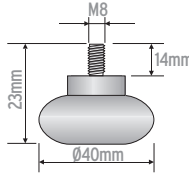

KOD: 34402 BÜYÜK BİNGO

PLASTİK RENKLER

Ø	L	M	KUTU	AĞIRLIK
40mm	23mm	8	250	5.35 kg