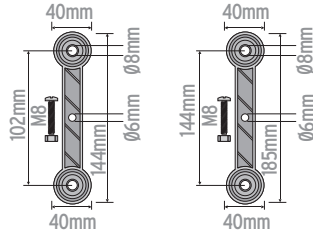

KOD: 34101 BEŞİK APARATI

SİYAH

KUTU	AĞIRLIK
20	2.25 kg

Hammadde : Plastik

KOD: 35305 KÖŞE KORUYUCU

SİYAH

L	L1	KUTU
19mm	71 mm	3000

Hammadde : Plastik